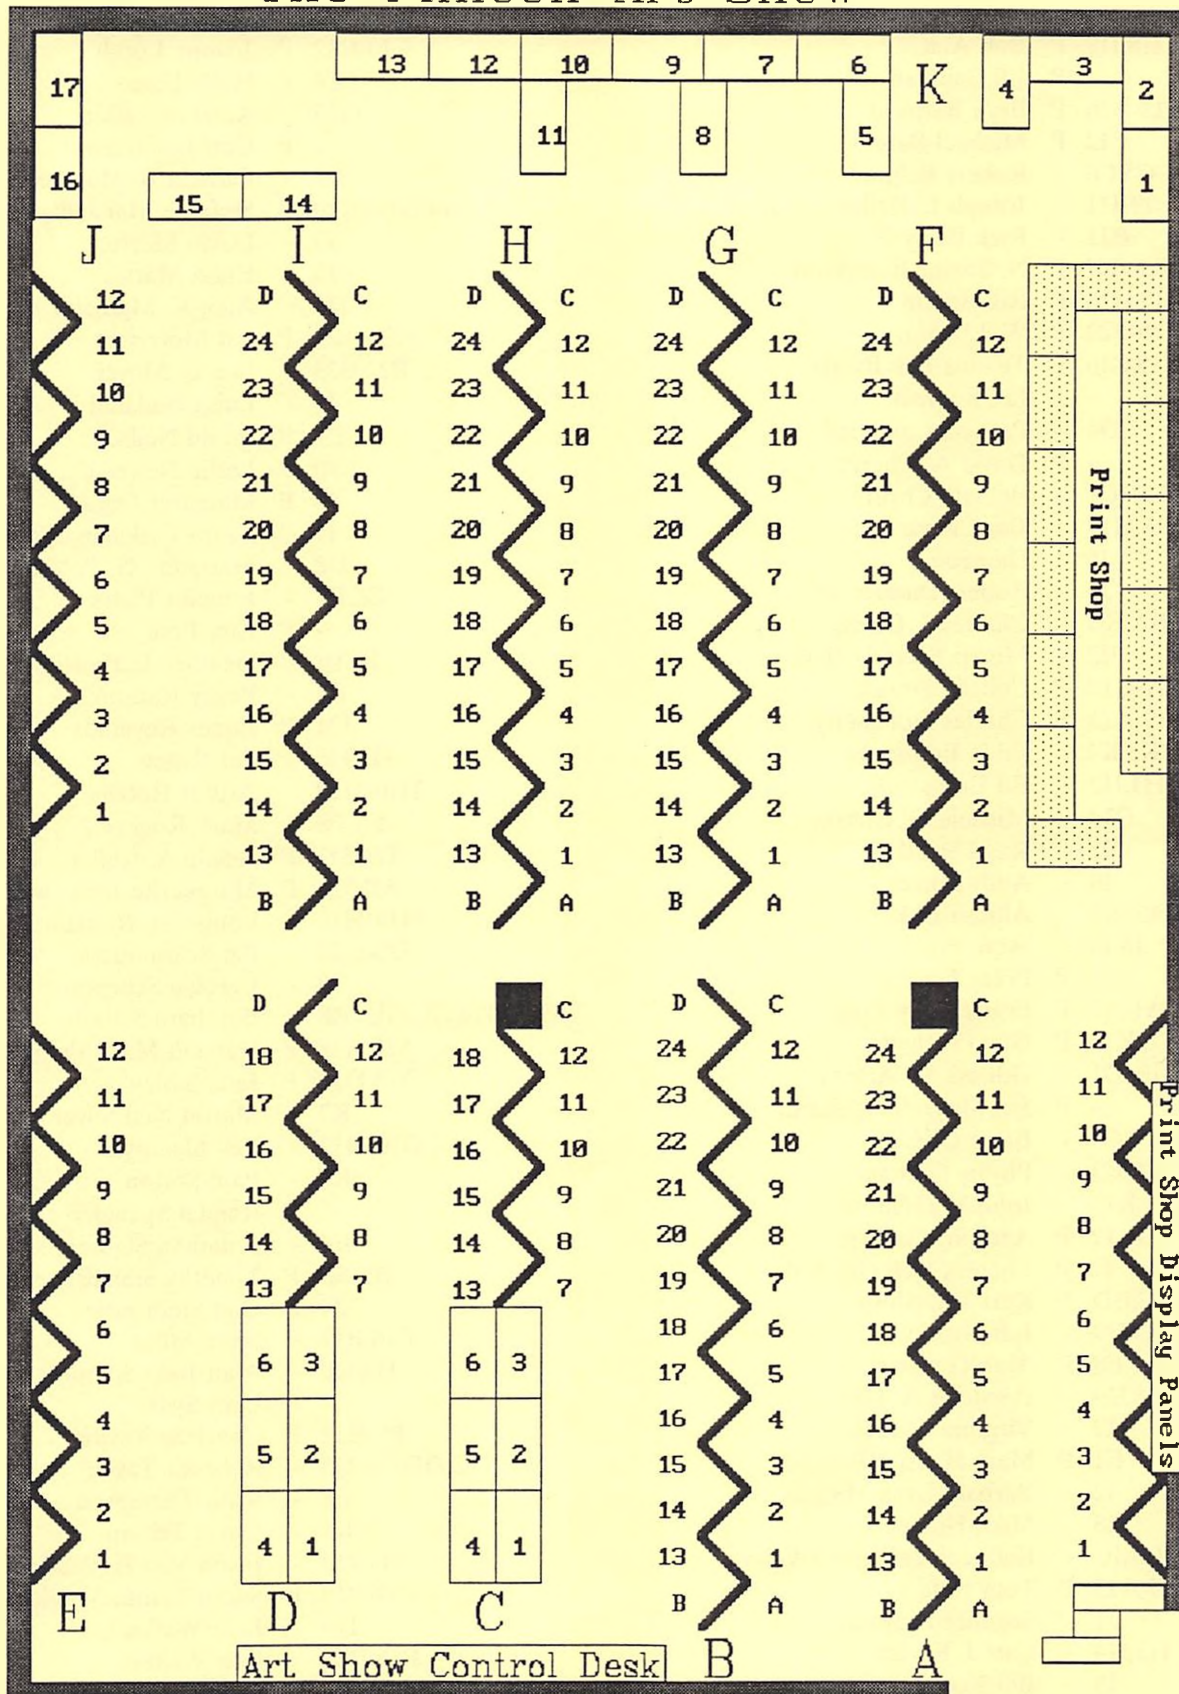

# The Philcon Art Show

Panel/Table	Print Shop	Artist's Name
H20-23	P	Jeff Adams
C13,C14	-	David Aronson
D13/D6	-	Bonnie Atwood
D14/D6	-	Deb Atwood
I18,I19	P	Bob Aull
	-	P Jill Bauman
A13-A16	P	Bryn Barnard
E12	P	Michael Bates
C5,C6	-	Robert Belgrad
I9-I11	-	Joseph L. Bellofatto, Jr
E11	-	Rick Berry
F15-F18/K7	P	N. Taylor Blanchard
H17,H18	P	Rik Boutin
F19-F22	P	Will Brown
C15,C16	P	Teanna Lee Byerts
	-	P Ian Bethuin
D4	-	Patricia Campbell
	-	P David A. Cherry
J10/C1	-	Belinda Christ
G18,G19	-	Jim Clouse
J5	-	Dameon
J9	-	Robert Daniels, Jr.
B13-B15,BA,BB	-	Charles J. Divine
E2	-	Morris Scott Dollens
G9-G12	P	Colleen Doran
A19-A21	P	Charles Dougherty
F9-F12/K3,K4	-	Edda Edminster
H1,H2	-	Ed Erkes
D14	-	Michele G. Elinsky
K2	-	Ray Farrell
I8	-	Andy Finkel
H13/K1	-	Allison Fisk
I3-I6	-	Steve Fox
J6	P	Peter Francis
A1-A7	P	Frank Kelly Freas
K14-K17/K13	P	Guy Frechette
G1-G8/D1	-	Gdansk SF Artists
	-	P Jan Sherrell Gephardt
C7-C9	-	Brian Gilman
C7/C3	-	Phyllis Gilman
K11,K12	-	John V. Gilmore
J6,J7	P	Anthony Grabski
I7	P	Theresa Sisk Graybill
B24,BC,BD	P	Kurt E Griffith
H18,H19	-	Jeff Grosky
E8	P	Alan Gutierrez
D8,D9	-	Friedrich A. Haas
I17	-	Virginia C. Hale
E1	P	Mary Hanson-Roberts
I2	-	Barbara Lynn Higgins
A8	-	Mike Hinge
I12,IC	-	Kathleen Jeanette (Weiss)
A9-A12	P	Tom Kidd
J1	-	Scudder Kidwell
H3,H4	-	Carl J. Kocich
I8	-	Bill Koester
H24,HC,HD,K9	-	Karl Kofoed
I13-I15	-	Allen Koszowski
H13,F14,FA,FB	P	Randy J. Lagana
F1-F4	P	Lissanne Lake